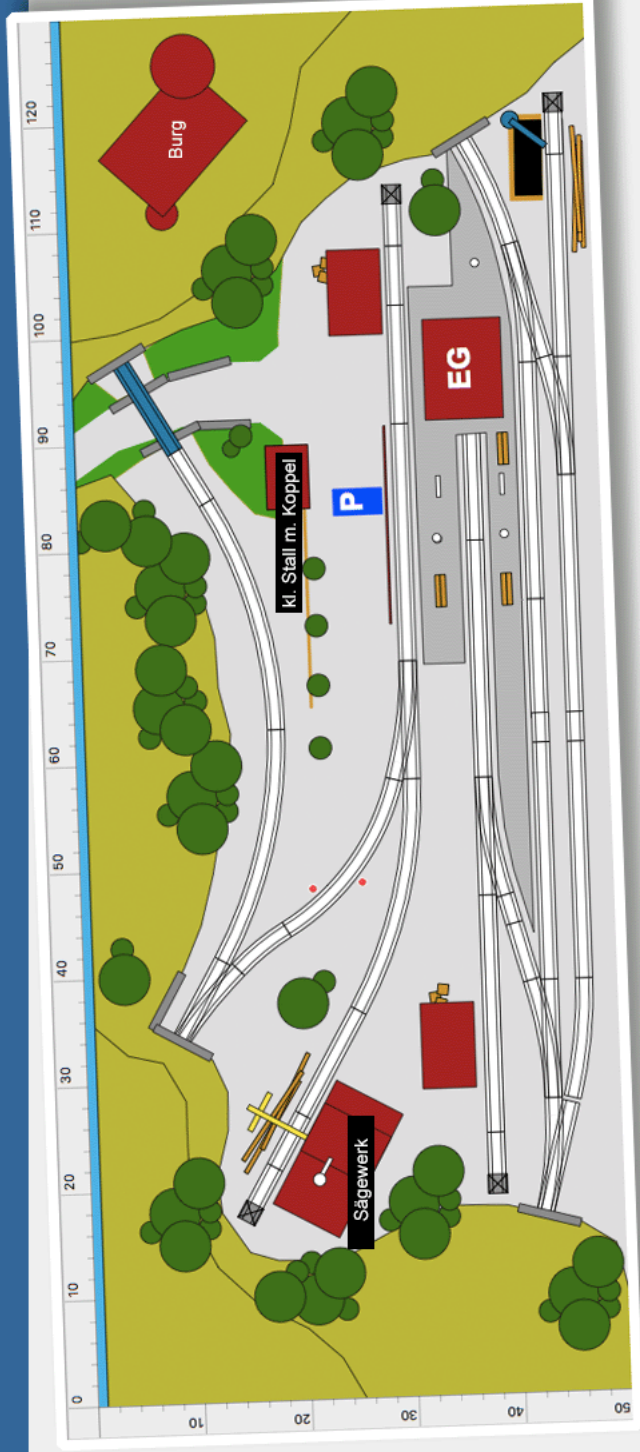

Anfänger Gleisplan, Spur N 130 x 50 cm (Szenerie)

Konzept:
„Angedeuteter Hundeknochen“

© www.modellbahn-traumanlagen.de