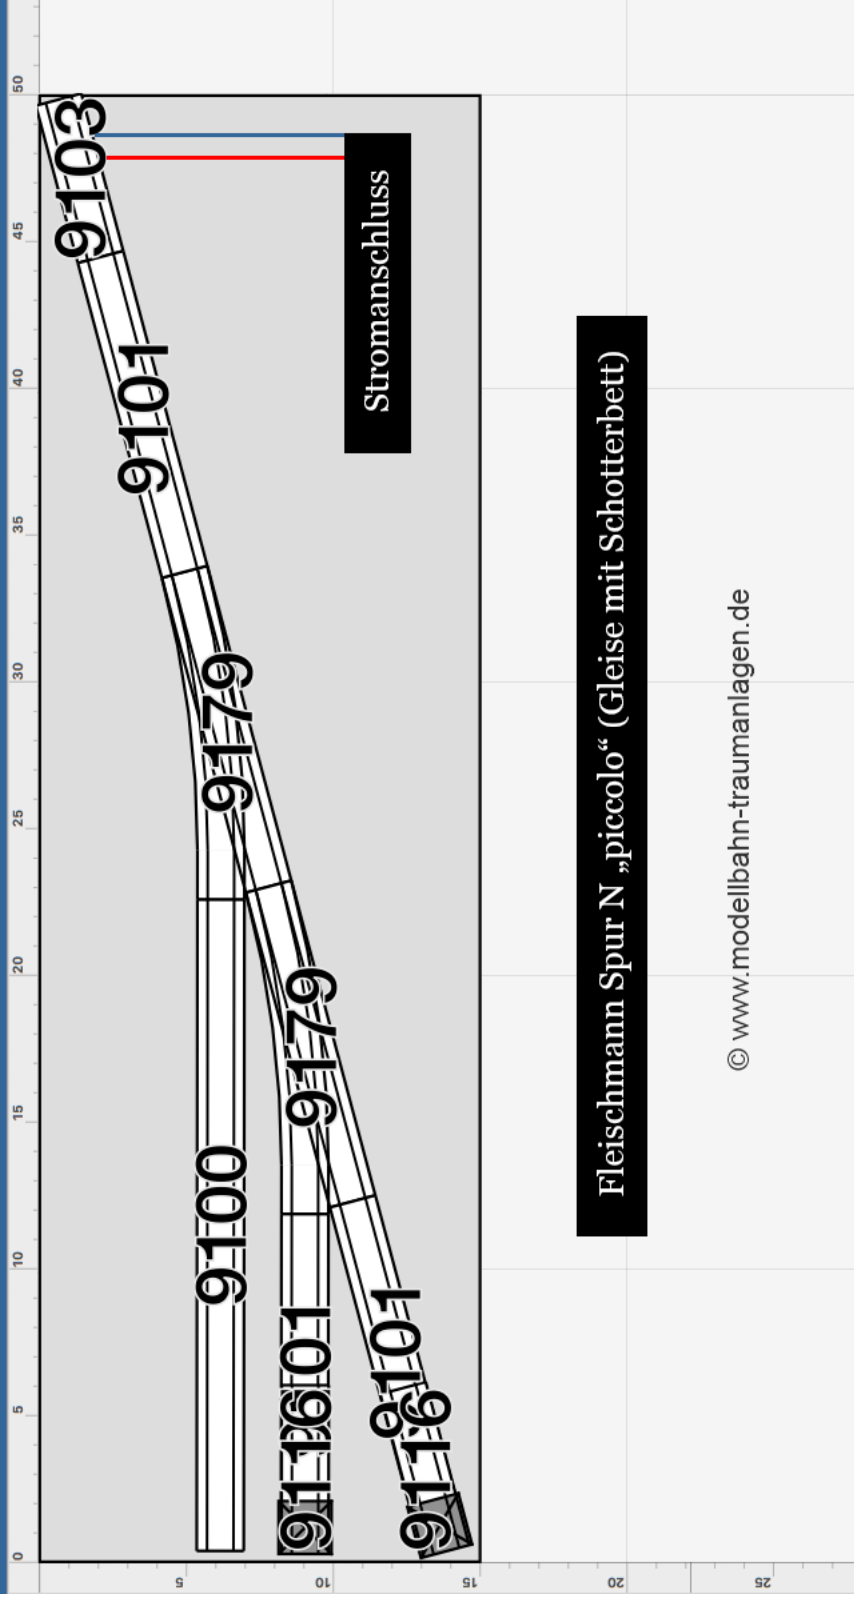

# Micro-Layout Gleisplan Spur N

Fleischmann Spur N „piccolo“ (Gleise mit Schotterbett)

© www.modellbahn-traumanlagen.de