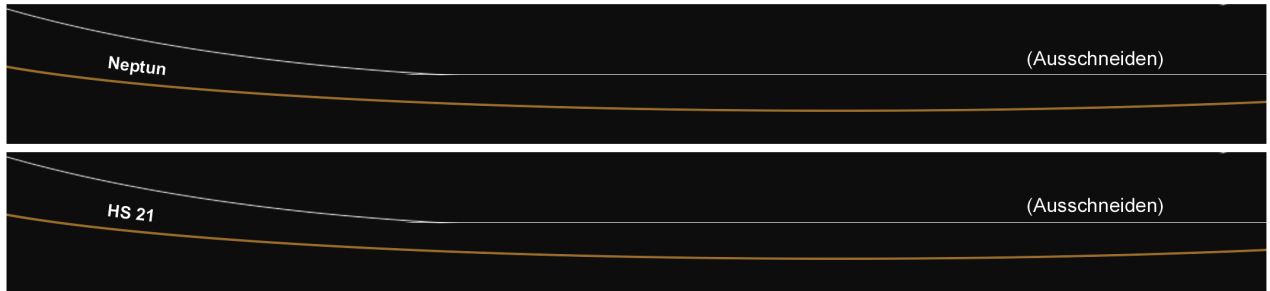

Druckvorlagen Hafen-Schlepper

© by www.schiff-modelle.de
Nur für den Privatgebrauch / Private use only
Keine Veröffentlichung, Weitergabe, Vervielfältigung

Rumpf linke Seite

Rumpf rechte Seite

Heck Aufschrift: