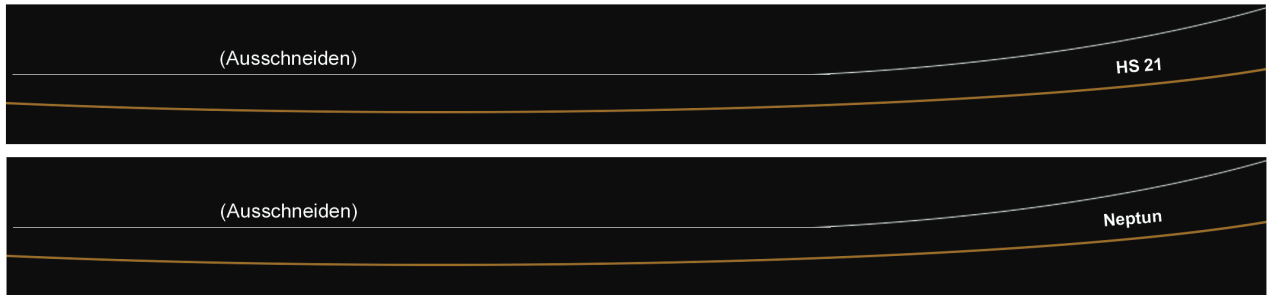

Druckvorlagen Hafen-Schlepper

© by www.schiff-modelle.de
Nur für den Privatgebrauch / Private use only
Keine Veröffentlichung, Weitergabe, Vervielfältigung

Rumpf linke Seite

Rumpf rechte Seite

Heck Aufschrift: