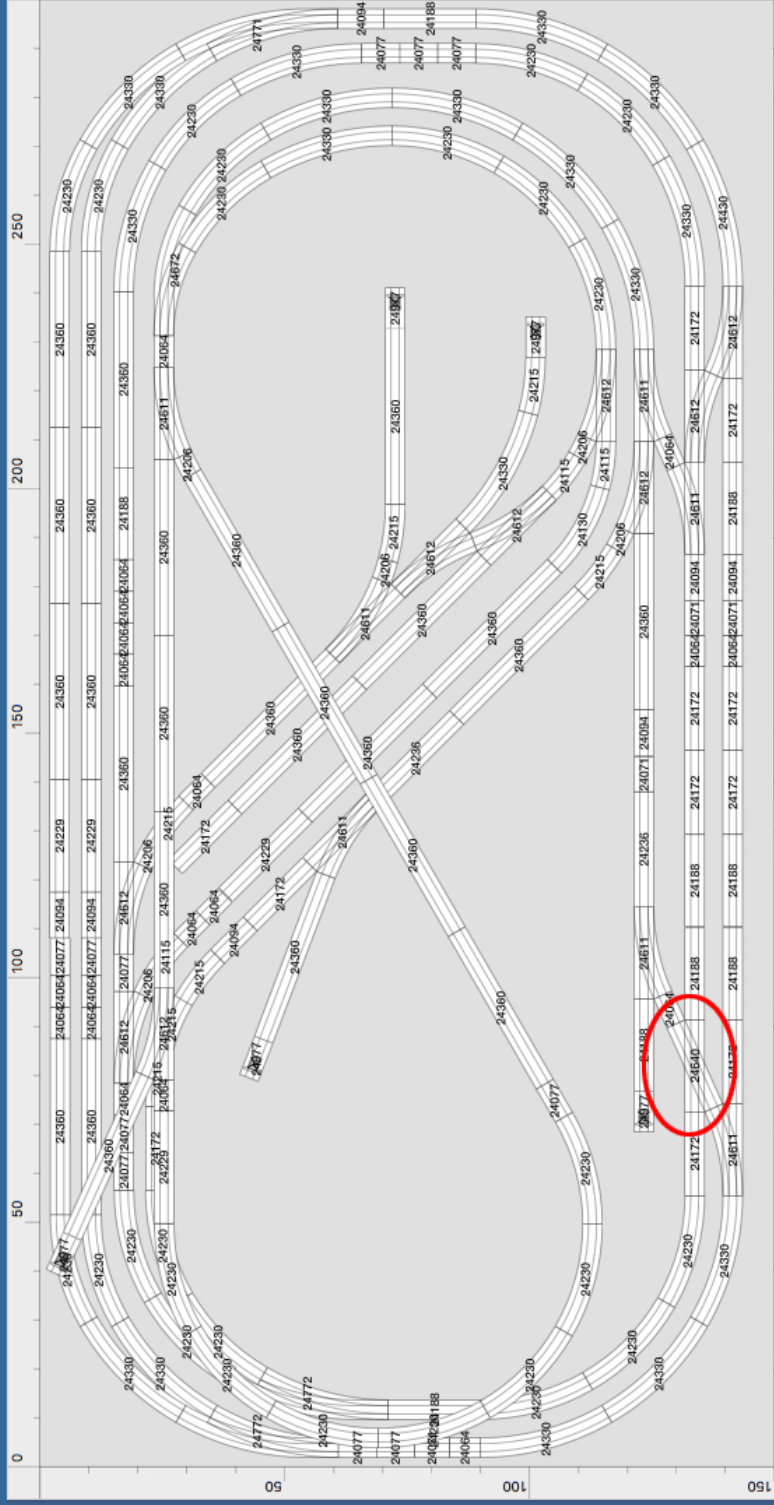

Gleisplan H0 3 x 1,5 Meter

Gleisplan Ho 3m x 1,5 m (Märklin C Gleis)

 = einfache Kreuzung, keine DKW!

Stückliste

Produkt Nr.	Beschreibung	Kurzbezeichnung	Hersteller	Bibliothek	Anzahl
 24064	Gerades Gleis, 64.3 mm		Märklin	Märklin HO C	19
 24071	Gerades Gleis, 70.8 mm		Märklin	Märklin HO C	4
 24077	Gerades Gleis, 77.5mm		Märklin	Märklin HO C	11
 24094	Gerades Gleis, 94.2mm		Märklin	Märklin HO C	7
 24115	Bogen R1, 15°		Märklin	Märklin HO C	3
 24130	Bogen R1, 30°		Märklin	Märklin HO C	1
 24172	Gerades Gleis, 171.7mm		Märklin	Märklin HO C	11
 24188	Gerades Gleis, 188.3mm		Märklin	Märklin HO C	9
 24206	Bogen R2, 5.7°		Märklin	Märklin HO C	6
 24215	Bogen R2, 15°		Märklin	Märklin HO C	7
 24229	Gerades Gleis, 229.3mm		Märklin	Märklin HO C	4
 24230	Bogen R2, 30°		Märklin	Märklin HO C	26
 24236	Gerades Gleis, 236.1mm		Märklin	Märklin HO C	2
 24330	Bogen R3, 30°		Märklin	Märklin HO C	18
 24360	Gerades Gleis, 360mm		Märklin	Märklin HO C	27
 24430	Bogen R4, 30°		Märklin	Märklin HO C	1
 24611	Weiche links, R2/24.3°, 188.3mm		Märklin	Märklin HO C	7
 24612	Weiche rechts, R2/24.3°, 188.3mm		Märklin	Märklin HO C	9
 24640	Kreuzung 24.3°		Märklin	Märklin HO C	1
 24672	Bogenweiche rechts, 30°		Märklin	Märklin HO C	1
 24771	Bogenweiche R3, 30° (links)		Märklin	Märklin HO C	1
 24772	Bogenweiche R3, 30° (rechts)		Märklin	Märklin HO C	2
 24977	Preilbock m. Gleis 77.5 (+5.0) mm		Märklin	Märklin HO C	5