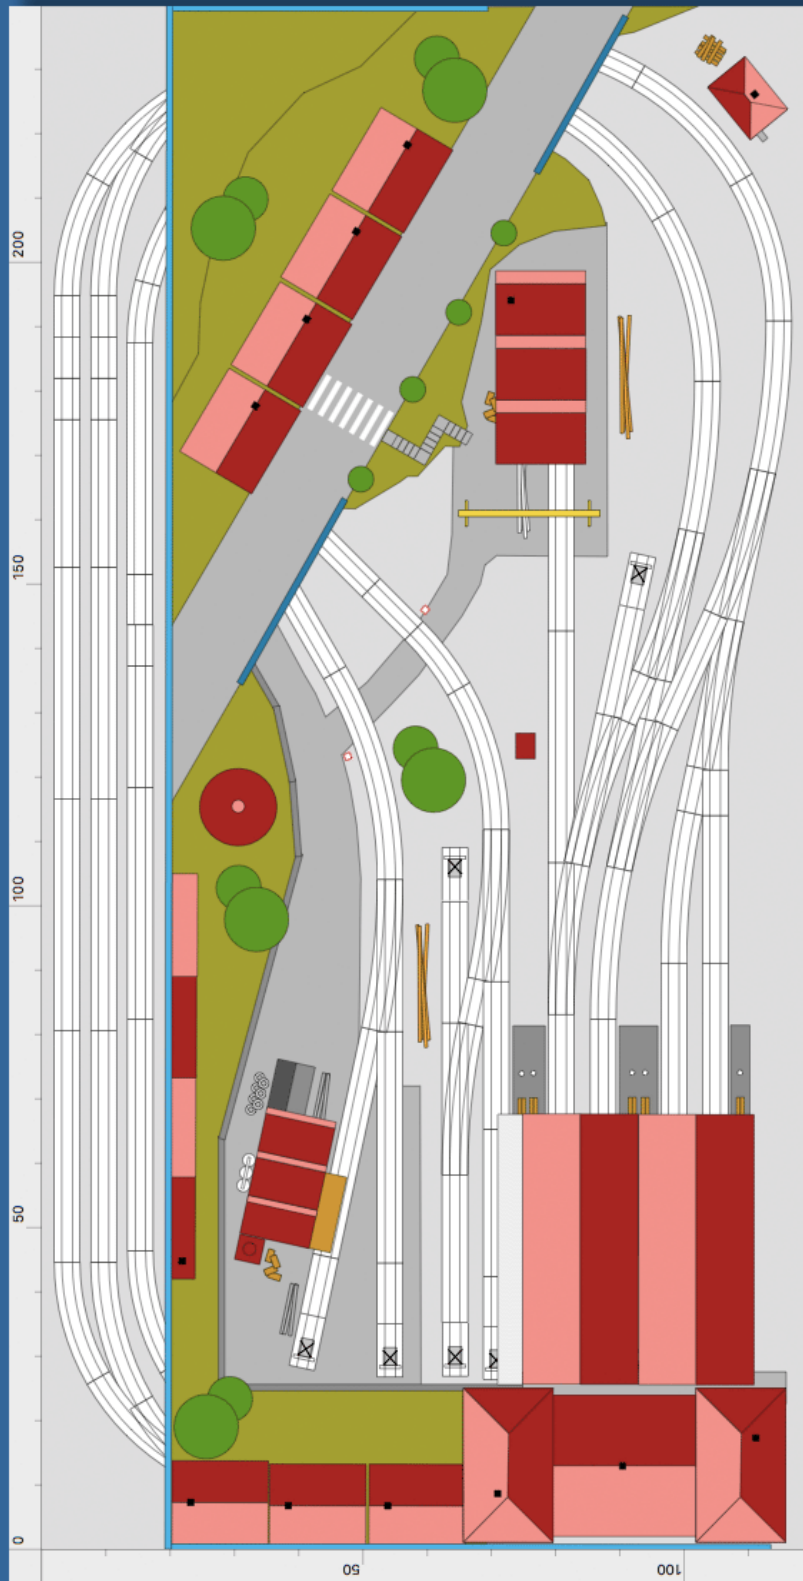

Modellbahnanlage HO 240 x 120 cm

Stückliste

Produkt Nr.	Beschreibung	Kurzbezeichnung	Hersteller	Bibliothek	Anzahl
 24064	Gerades Gleis, 64.3 mm		Märklin	Märklin HO C	9
 24071	Gerades Gleis, 70.8 mm		Märklin	Märklin HO C	4
 24077	Gerades Gleis, 77.5mm		Märklin	Märklin HO C	3
 24094	Gerades Gleis, 94.2mm		Märklin	Märklin HO C	7
 24115	Bogen R1, 15°		Märklin	Märklin HO C	1
 24130	Bogen R1, 30°		Märklin	Märklin HO C	12
 24172	Gerades Gleis, 171.7mm		Märklin	Märklin HO C	1
 24188	Gerades Gleis, 188.3mm		Märklin	Märklin HO C	3
 24215	Bogen R2, 15°		Märklin	Märklin HO C	3
 24229	Gerades Gleis, 229.3mm		Märklin	Märklin HO C	6
 24230	Bogen R2, 30°		Märklin	Märklin HO C	10
 24236	Gerades Gleis, 236.1mm		Märklin	Märklin HO C	1
 24330	Bogen R3, 30°		Märklin	Märklin HO C	3
 24360	Gerades Gleis, 360mm		Märklin	Märklin HO C	18
 24530	Bogen R5, 30°		Märklin	Märklin HO C	1
 24671	Bogenweiche links, 30°		Märklin	Märklin HO C	3
 24672	Bogenweiche rechts, 30°		Märklin	Märklin HO C	1
 24711	Schlanke Weiche links, R5/12.1°		Märklin	Märklin HO C	1
 24712	Schlanke Weiche rechts, R5/12.1°		Märklin	Märklin HO C	8
 24912	Bogen R1114,6mm/12.1°, Gegenbogen z. Weiche		Märklin	Märklin HO C	4
 24977	Preilbock m. Gleis 77.5 (+5.0) mm		Märklin	Märklin HO C	7