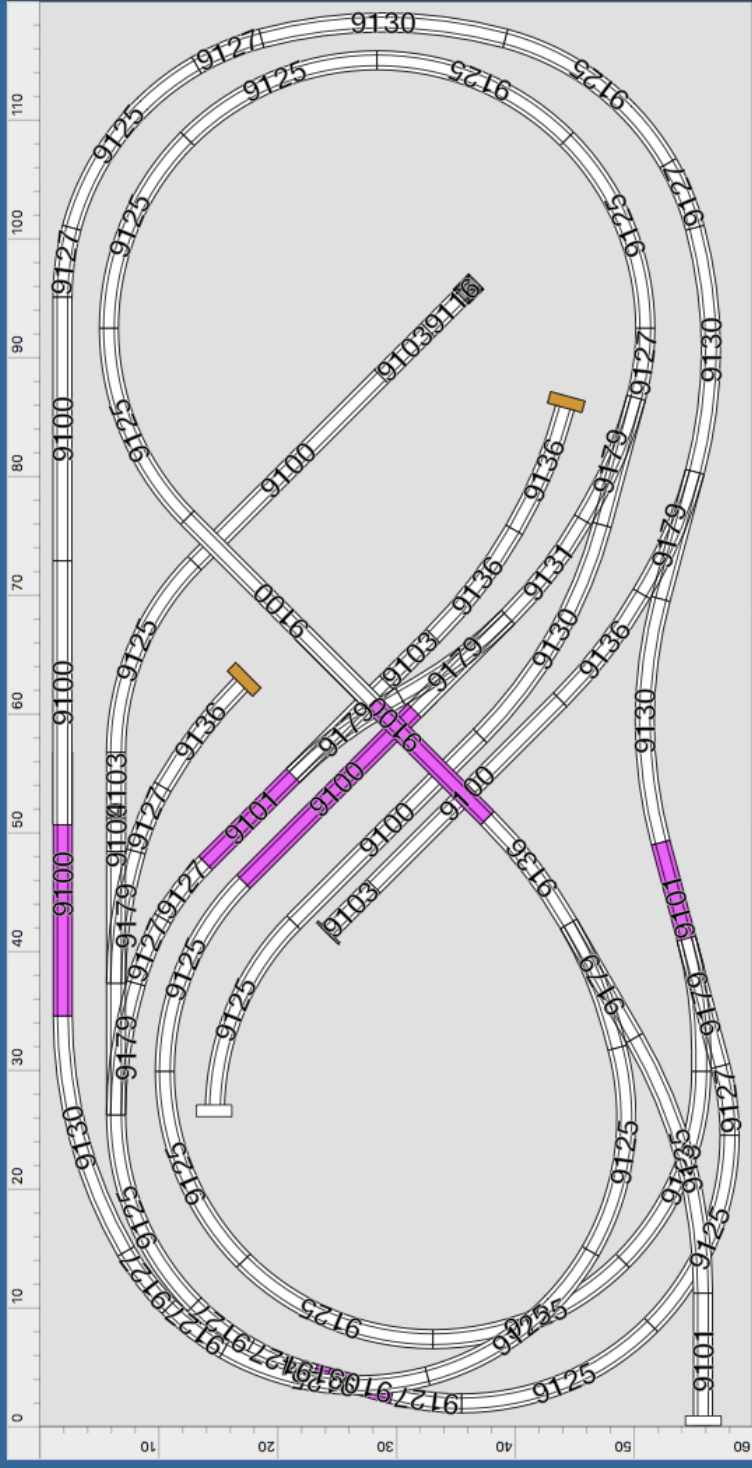

Gleisplan Spur N 120 x 60 cm

Gleisplan Spur N 120 x 60 cm (Fleischmann piccolo)

■ = auf Maß anpassen

Stückliste

| Produkt Nr. | ^ Beschreibung | Kurzbezeichnung | Hersteller | Bibliothek | Anzahl |
|-------------|--|-----------------|-------------|----------------------------|--------|
| 9100 | Gerade: 222 mm | | Fleischmann | Fleischmann N (m. Bettung) | 9 |
| 9101 | Gerade: 111 mm | | Fleischmann | Fleischmann N (m. Bettung) | 3 |
| 9103 | Gerade: 55.5mm (1/2 x 9101) | | Fleischmann | Fleischmann N (m. Bettung) | 5 |
| 9104 | Gerade: 27.75mm (1/4 x 9101) | | Fleischmann | Fleischmann N (m. Bettung) | 2 |
| 9116 | Preilbock, 57.5mm | | Fleischmann | Fleischmann N (m. Bettung) | 1 |
| 9125 | Bogen: R2/45° | | Fleischmann | Fleischmann N (m. Bettung) | 20 |
| 9127 | Bogen: R2/15° | | Fleischmann | Fleischmann N (m. Bettung) | 13 |
| 9130 | Bogen: R3/30° | | Fleischmann | Fleischmann N (m. Bettung) | 5 |
| 9131 | Bogen: R3/15° | | Fleischmann | Fleischmann N (m. Bettung) | 1 |
| 9135 | Bogen: R4/30° | | Fleischmann | Fleischmann N (m. Bettung) | 1 |
| 9136 | Bogen: R4/15° (Gegenbogen 15° Weiche) | | Fleischmann | Fleischmann N (m. Bettung) | 5 |
| 9179 | 15° Weiche (Man.) rechts, stromleitendes Herzstück | | Fleischmann | Fleischmann N (m. Bettung) | 8 |
| | | | | | |
| | | | | | |
| | | | | | |