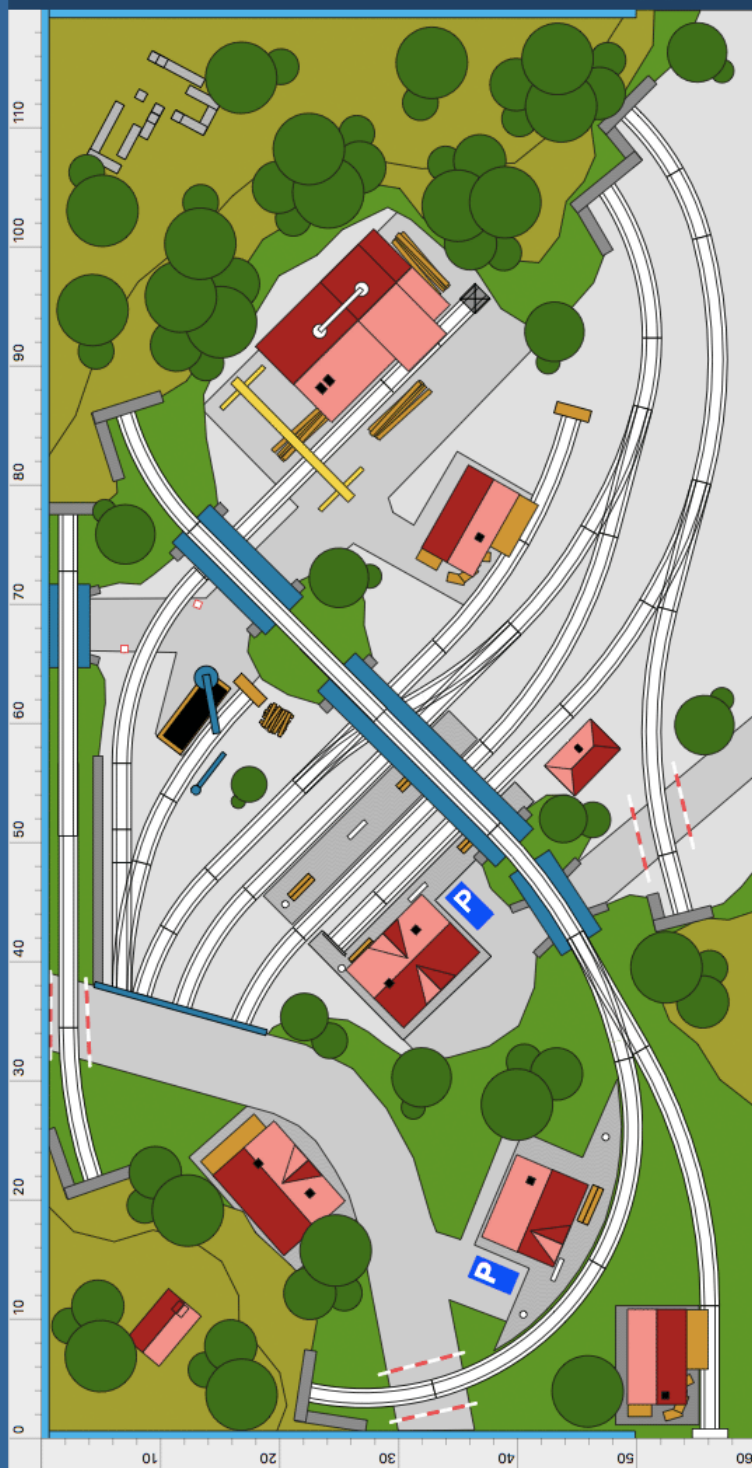

Gleisplan Spur N 120 x 60 cm

Gleisplan Spur N 120 x 60 cm (Fleischmann piccolo)

■ = auf Maß anpassen

Stückliste

| Produkt Nr. | ^ Beschreibung | Kurzbezeichnung | Hersteller | Bibliothek | Anzahl |
|-------------|--|-----------------|-------------|----------------------------|--------|
| 9100 | Gerade: 222 mm | | Fleischmann | Fleischmann N (m. Bettung) | 9 |
| 9101 | Gerade: 111 mm | | Fleischmann | Fleischmann N (m. Bettung) | 3 |
| 9103 | Gerade: 55.5mm (1/2 x 9101) | | Fleischmann | Fleischmann N (m. Bettung) | 5 |
| 9104 | Gerade: 27.75mm (1/4 x 9101) | | Fleischmann | Fleischmann N (m. Bettung) | 2 |
| 9116 | Preilbock, 57.5mm | | Fleischmann | Fleischmann N (m. Bettung) | 1 |
| 9125 | Bogen: R2/45° | | Fleischmann | Fleischmann N (m. Bettung) | 20 |
| 9127 | Bogen: R2/15° | | Fleischmann | Fleischmann N (m. Bettung) | 13 |
| 9130 | Bogen: R3/30° | | Fleischmann | Fleischmann N (m. Bettung) | 5 |
| 9131 | Bogen: R3/15° | | Fleischmann | Fleischmann N (m. Bettung) | 1 |
| 9135 | Bogen: R4/30° | | Fleischmann | Fleischmann N (m. Bettung) | 1 |
| 9136 | Bogen: R4/15° (Gegenbogen 15° Weiche) | | Fleischmann | Fleischmann N (m. Bettung) | 5 |
| 9179 | 15° Weiche (Man.) rechts, stromleitendes Herzstück | | Fleischmann | Fleischmann N (m. Bettung) | 8 |
| | | | | | |
| | | | | | |
| | | | | | |